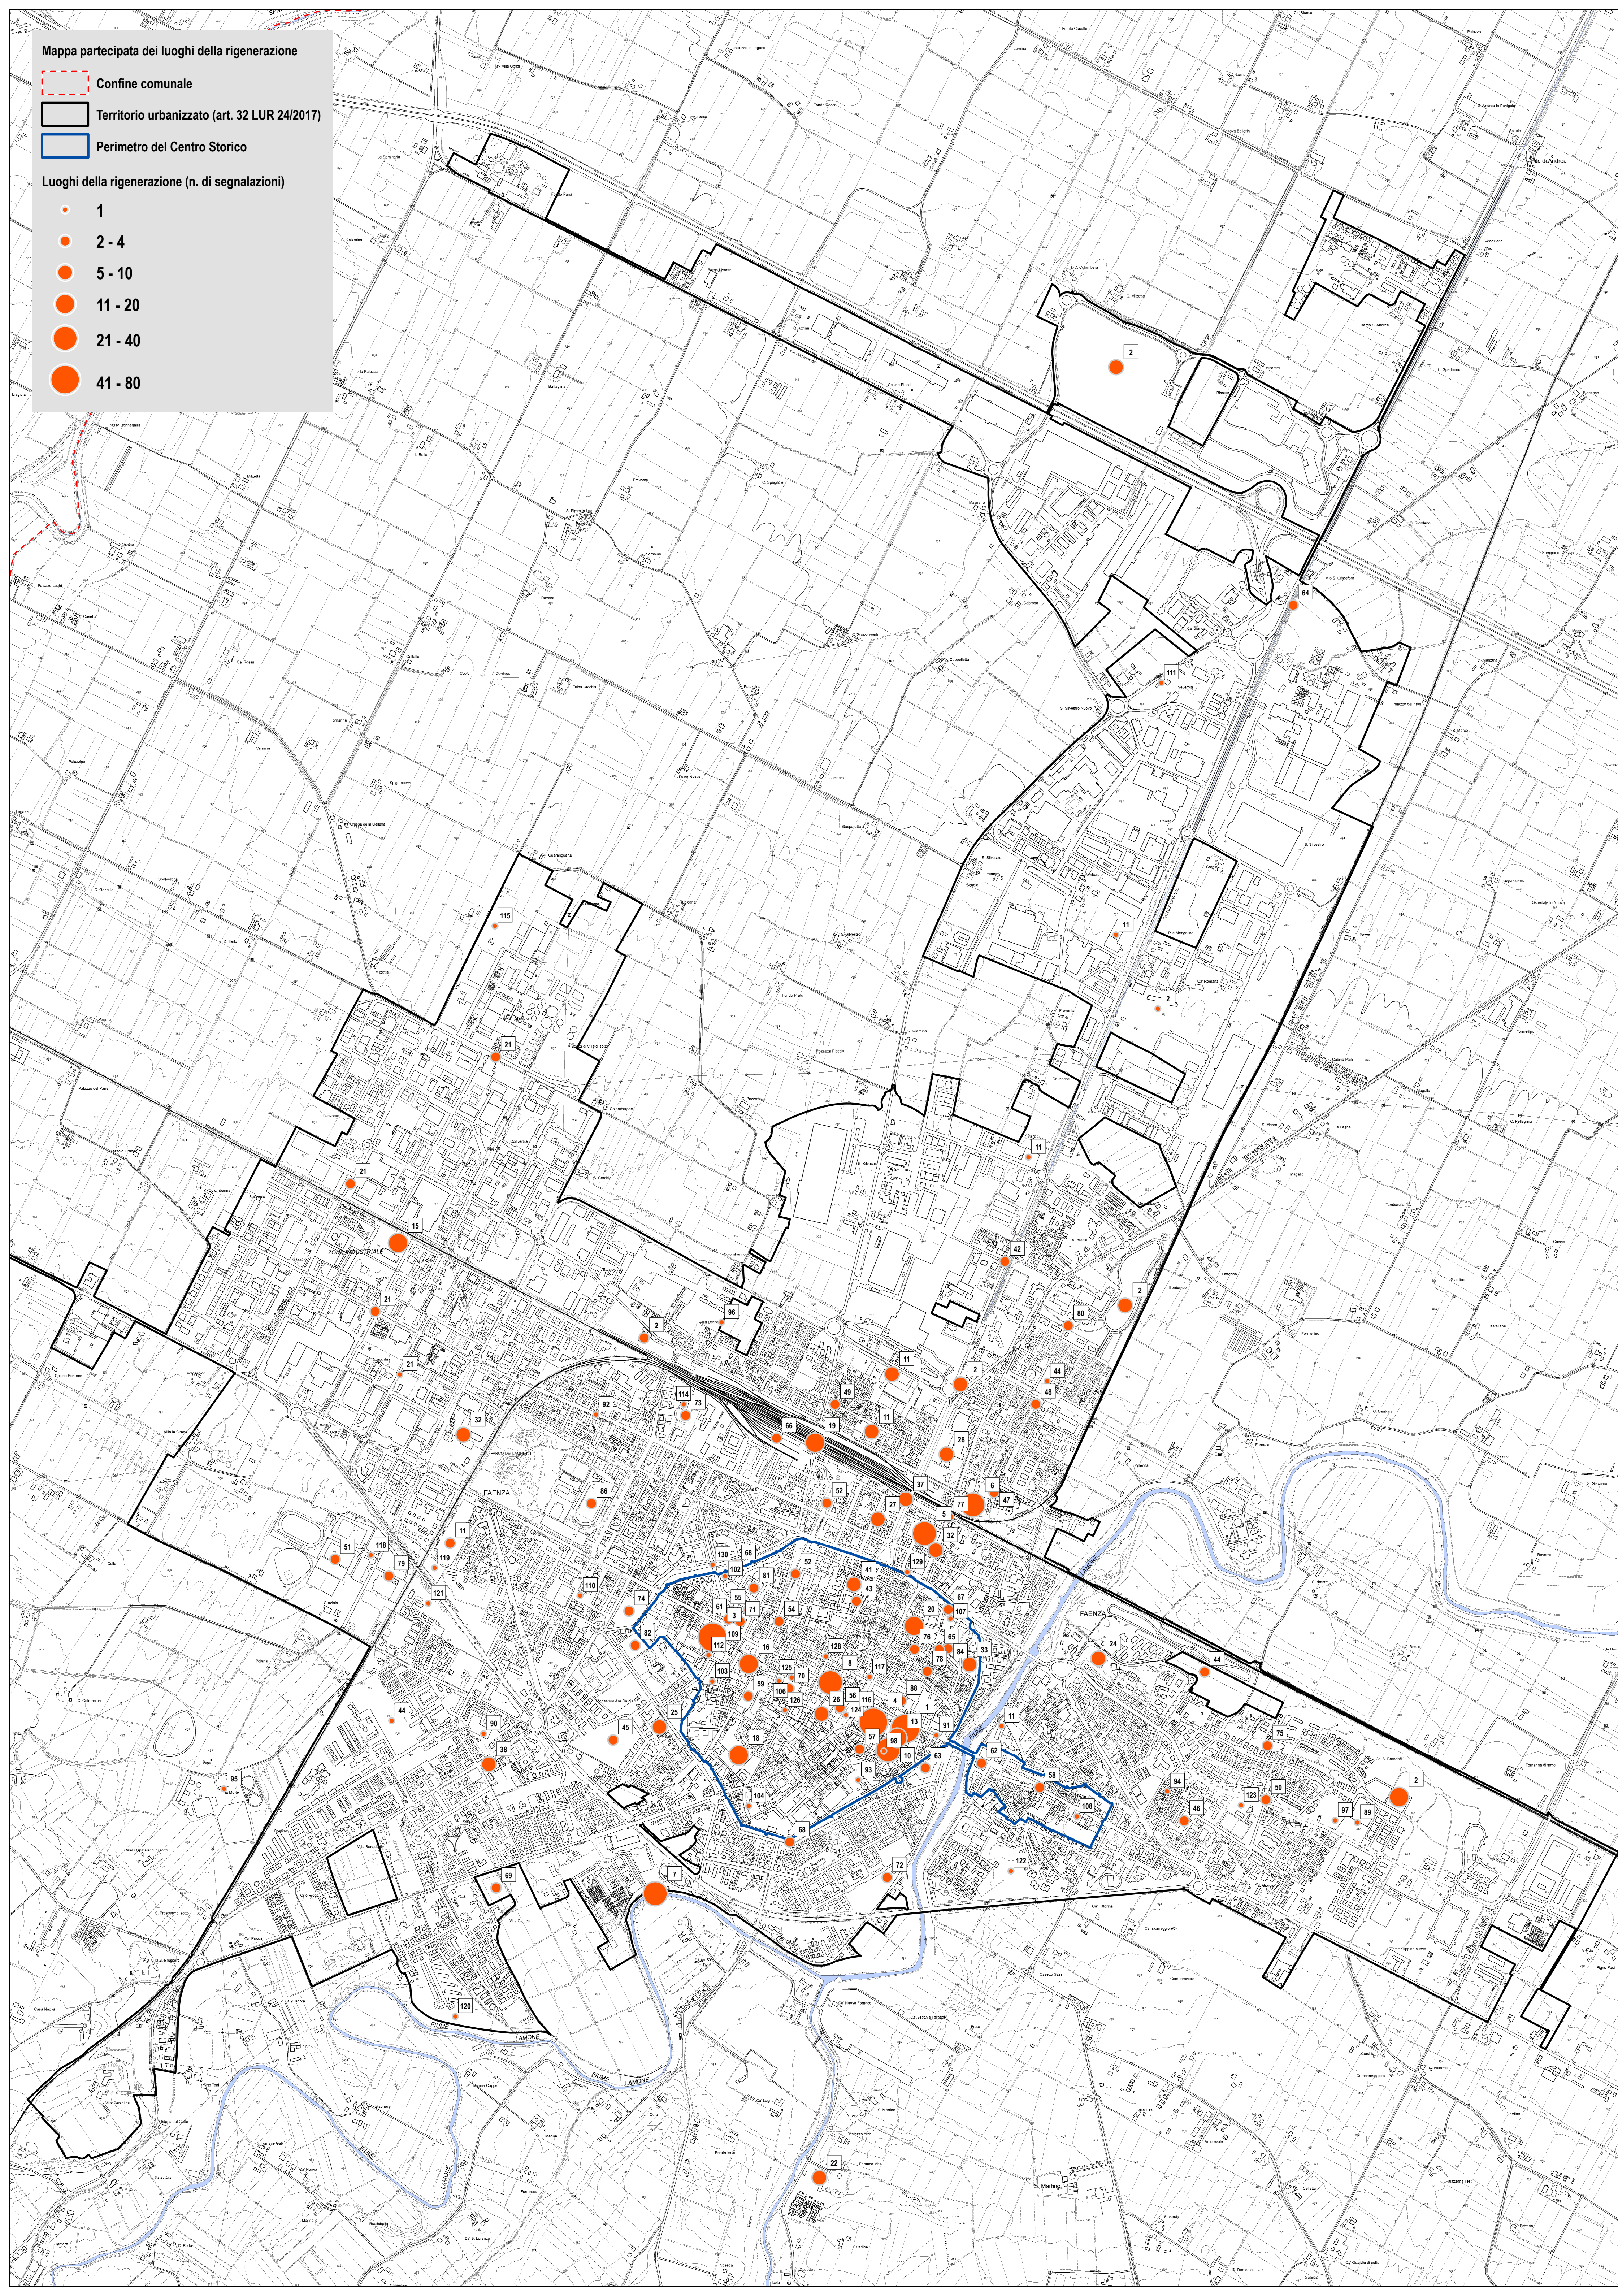

Mapa partecipata dei luoghi della rigenerazione

- Confine comunale
- Territorio urbanizzato (art. 32 LUR 24/2017)
- Perimetro del Centro Storico

Luoghi della rigenerazione (n. di segnalazioni)

- 1
- 2 - 4
- 5 - 10
- 11 - 20
- 21 - 40
- 41 - 80